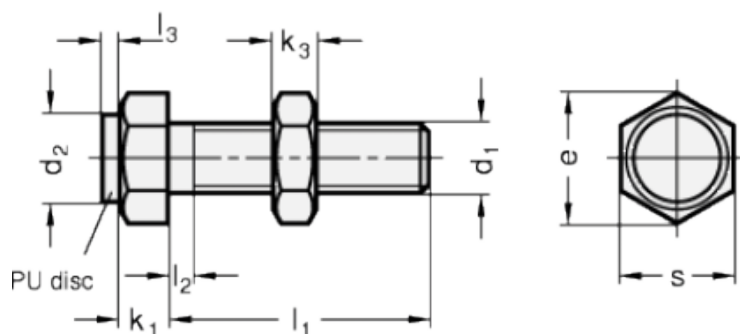

Varenummer: 20251M1030BK  
 Beskrivelse: E+G Anslagsbolt GN 251-M10-30-BK  
 med møtrik

## Mål

Type AK

Type BK

Mounting block GN 412.1

d	= M10	s = 17
e	= 19.6	
K	= -	
k1	= 7	
k2	= 6	
l1	= 30	
l2 max.	= 4.5	
l3	= 2	