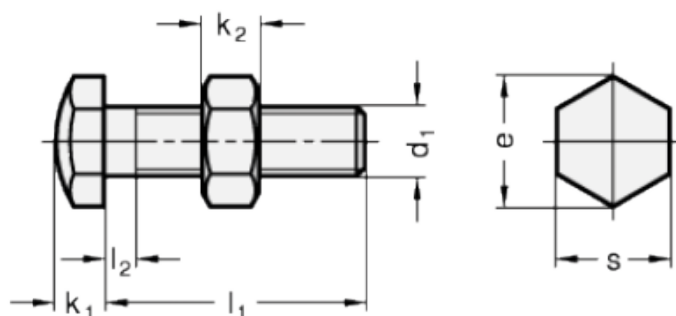

Varenummer: 20251M1030BK  
 Beskrivelse: E+G Anslagsbolt GN 251-M10-30-BK  
 med møtrik

## Mål

Type AK

Type BK

Mounting block GN 412.1

d	= M10	s = 17
e	= 19.6	
K	= -	
k1	= 7	
k2	= 6	
l1	= 30	
l2 max.	= 4.5	
l3	= 2	